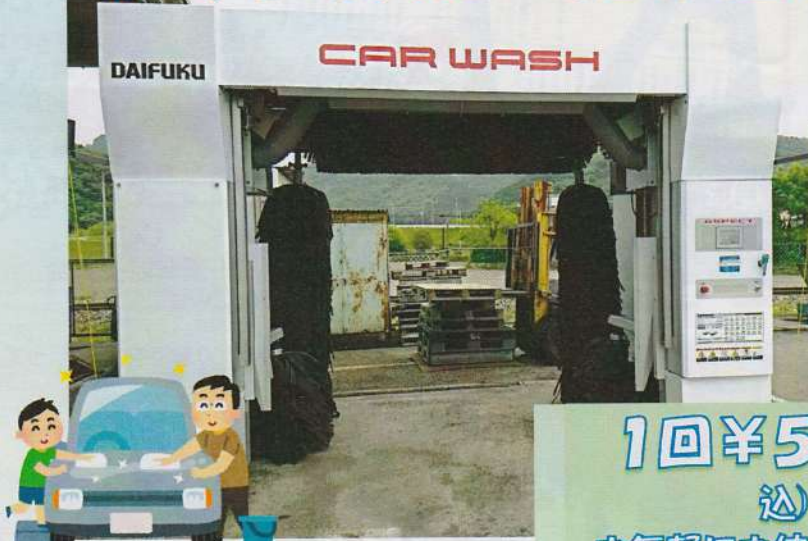

洗車機の入替えをしました

ドライブスルー洗車始めました☆

1回¥500(税

込)

お気軽にお使ください

(☎)(*)へコ!

老松乃絵に行ってきました

テレビでも取り上げられたことのある喫茶店です！
大きなトーストが有名なお店なよう
で食べてきました(◇)
摂西町にありますよ☆